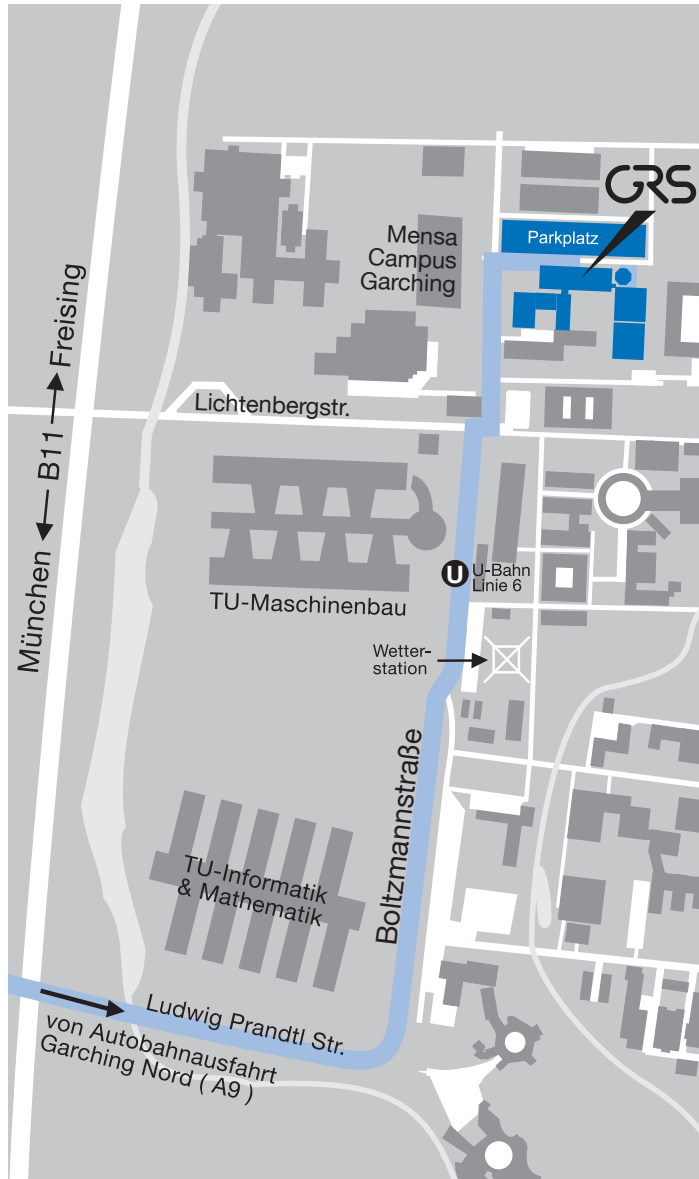

Forschungszentrum Garching

Forschungszentrum
Boltzmannstraße 14
85748 Garching b. München
Telefon +49 89 32004-0
Telefax +49 89 32004-300

Autoroute E45 (A9):
 Ausfahrt Garching-Nord Richtung Garching, Schild Forschungs-institute und im Forschungsgelände Schild GRS folgen.

Vom Hauptbahnhof München:
 Jede S-Bahn zum Marienplatz, dort umsteigen in die U6 bis Garching-Forschungszentrum.

Autoroute E45 (A9): Sortie Garching-Nord, direction Garching, suivez l'indication Forschungsinstitute, puis l'indication GRS.

Motorway E45 (A9): Exit Garching-Nord, direction Garching, follow sign Forschungsinstitute, then follow sign GRS.

De la gare central de Munich (München Hbf.): S-Bahn (toutes les lignes) jusqu'à Marienplatz, puis le métro U6 jusqu'à Garching Forschungszentrum.

From Munich central station (München Hbf.): Any S-Bahn to Marienplatz, then take U6 to Garching-Forschungszentrum.