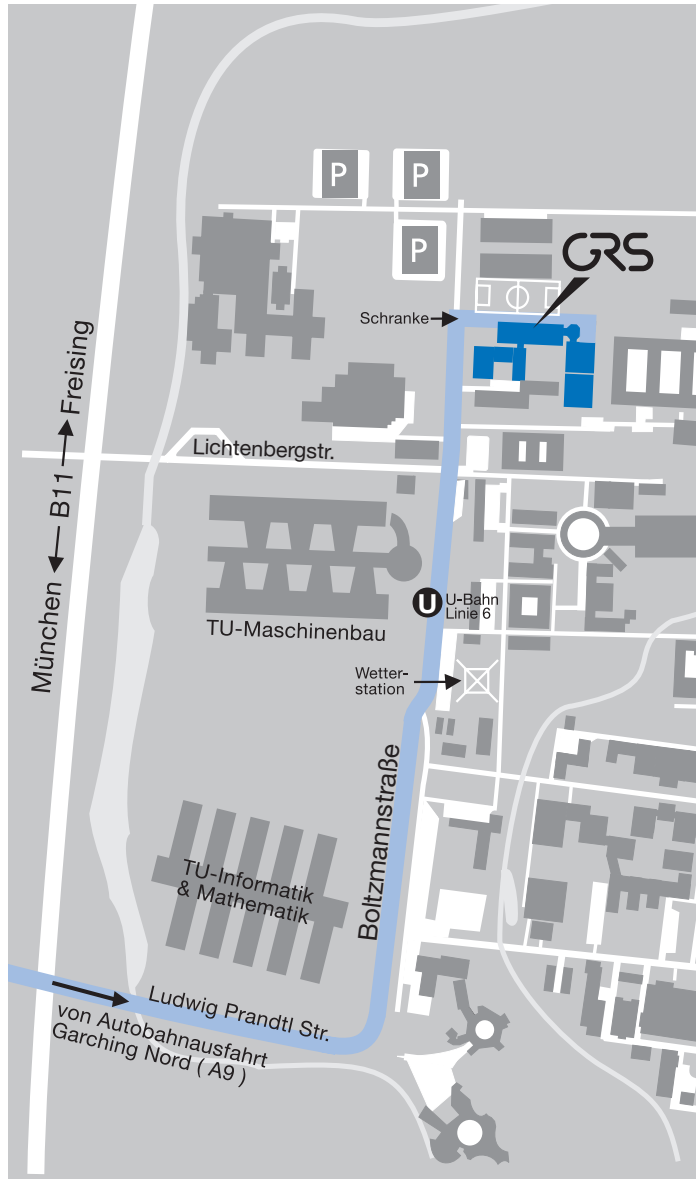

Garching

Forschungszentrum Garching

Forschungszentrum
Boltzmannstraße 14
85748 Garching b. München
Telefon +49 89 32004-0
Telefax +49 89 32004-300

Autobahn E45 (A9):
 Ausfahrt Garching-Nord Richtung Garching, Schild Forschungs-institute und im Forschungsgelände Schild GRS folgen.

Vom Hauptbahnhof München:
 Jede S-Bahn zum Marienplatz, dort umsteigen in die U6 bis Garching-Forschungszentrum.

Autoroute E45 (A9): Sortie Garching-Nord, direction Garching, suivez l'indication Forschungsinstitute, puis l'indication GRS.

Motorway E45 (A9): Exit Garching-Nord, direction Garching, follow sign Forschungsinstitute, then follow sign GRS.

De la gare central de Munich (München Hbf.): S-Bahn (toutes les lignes) jusqu'à Marienplatz, puis le métro U6 jusqu'à Garching Forschungszentrum.

From Munich central station (München Hbf.): Any S-Bahn to Marienplatz, then take U6 to Garching-Forschungszentrum.